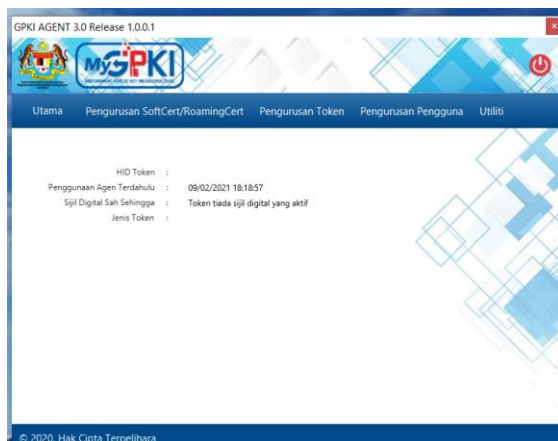

8. Skrin Utama Agen GPKI 3.0 Release 1.0.0.1 akan dipaparkan seperti berikut dan pemasangan Agen GPKI telah selesai.