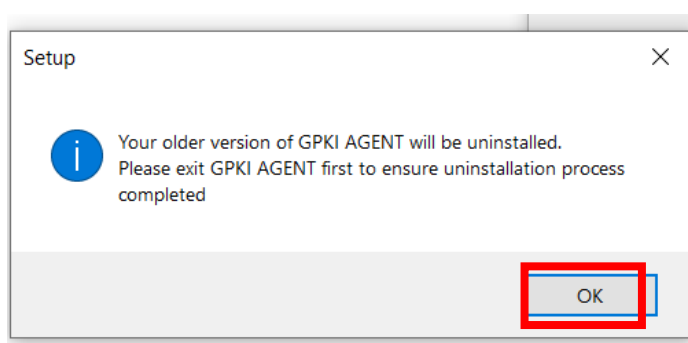

7. Klik Butang Finish selepas Agen GPKI berjaya dipasang.

8. Skrin Utama Agen GPKI 3.0 Release 1.0.0.1 akan dipaparkan seperti berikut dan pemasangan Agen GPKI telah selesai.

Nota tambahan

Ralat di bawah akan dipaparkan sekiranya Agen GPKI versi terdahulu yang dipasang di PC masih tidak ditutup.

1. Sekiranya skrin berikut dipaparkan, select Automatically close the applications dan klik Butang Next

2. Klik ok

2. Sekiranya ralat di bawah dipaparkan, tutup Agen GPKI versi terdahulu yang dipasang di PC melalui Task Manager (Rujuk Langkah 3)