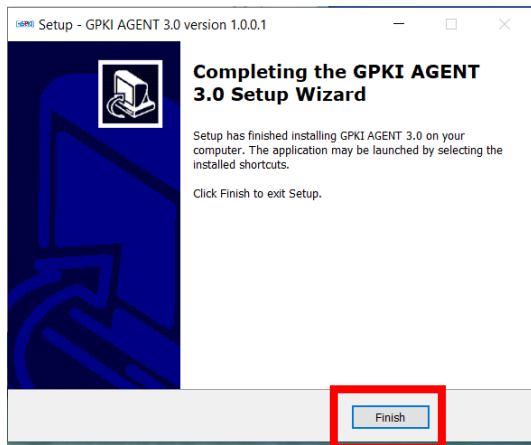

4. Klik installer GPKI Agent 3.0 Release 1.0.0.1 yang telah dimuat turun di lokasi yang telah ditetapkan. Contoh: This PC > Downloads

5. Tick pada check box seperti berikut dan klik Butang Next.

6. Klik Butang Install

7. Klik Butang Finish selepas Agen GPKI berjaya dipasang.

8. Skrin Utama Agen GPKI 3.0 Release 1.0.0.1 akan dipaparkan seperti berikut dan pemasangan Agen GPKI telah selesai.

Nota tambahan

Ralat di bawah akan dipaparkan sekiranya Agen GPKI versi terdahulu yang dipasang di PC masih tidak ditutup.