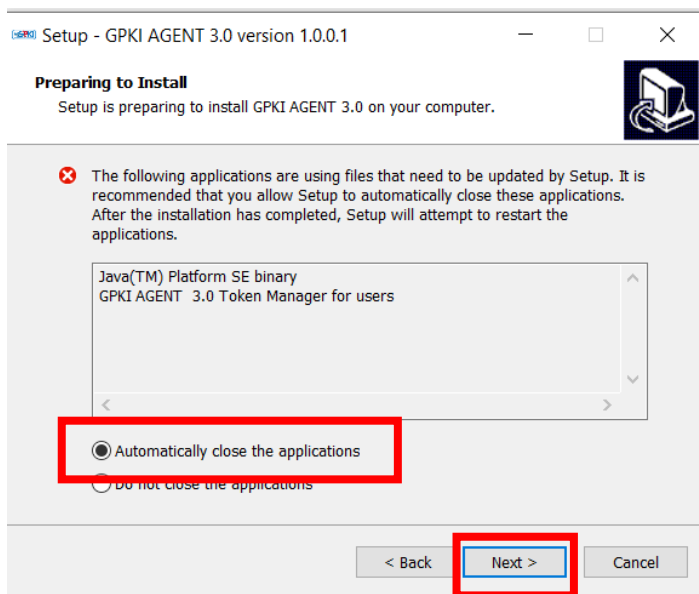

Nota tambahan

Ralat di bawah akan dipaparkan sekiranya Agen GPKI versi terdahulu yang dipasang di PC masih tidak ditutup.

1. Sekiranya skrin berikut dipaparkan, select Automatically close the applications dan klik Butang Next

2. Klik ok