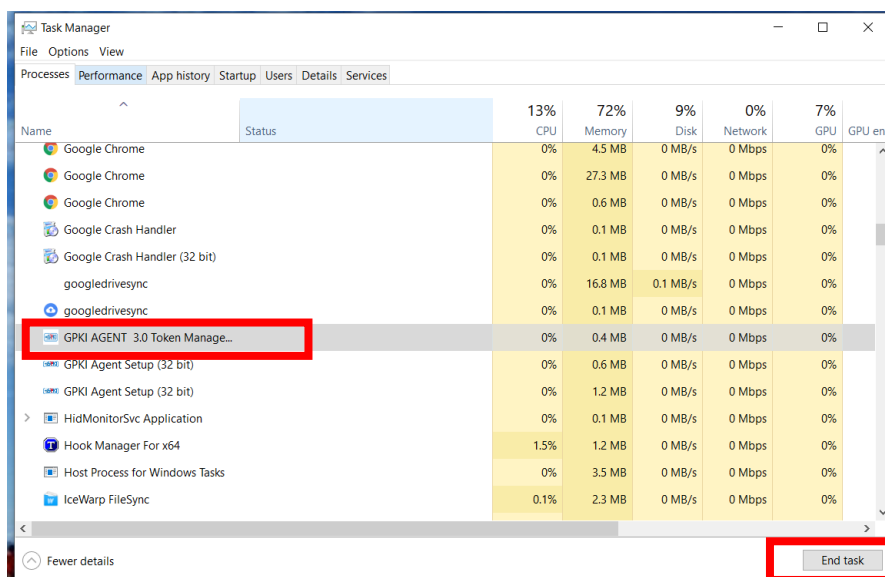

→ Ignore the error and continue

→ Cancel installation

3. Buka Task Task Manager (Search Bar > Task Manager)

4. Klik pada tab Processes

5. Klik pada Agen GPKI versi 1.0.0.0 / Agen GPKI versi 2.0

6. Klik Butang End Task