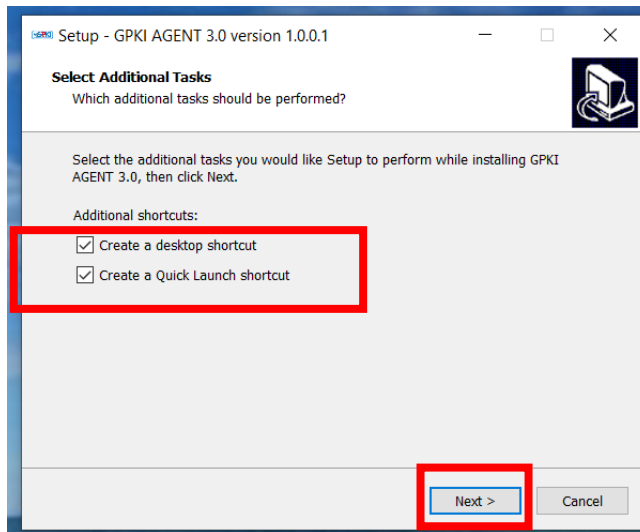

5. Tick pada check box seperti berikut dan klik Butang Next.