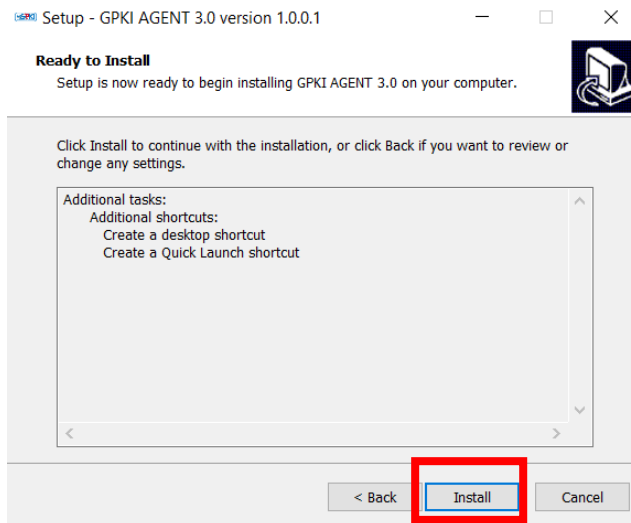

6. Klik Butang Install