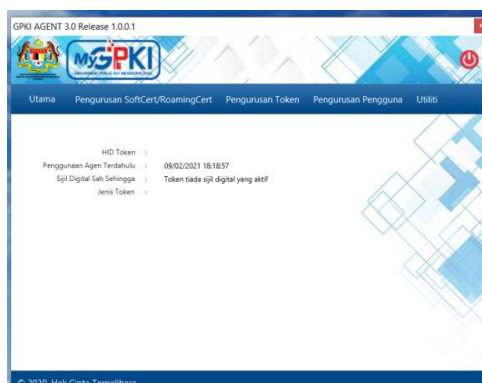

→ Try again

→ Ignore the error and continue

→ Cancel installation

8. Klik Butang Finish selepas Agen GPKI berjaya dipasang.

9. Skrin Utama Agen GPKI 3.0 Release 1.0.0.1 akan dipaparkan seperti berikut dan pemasangan Agen GPKI telah selesai.