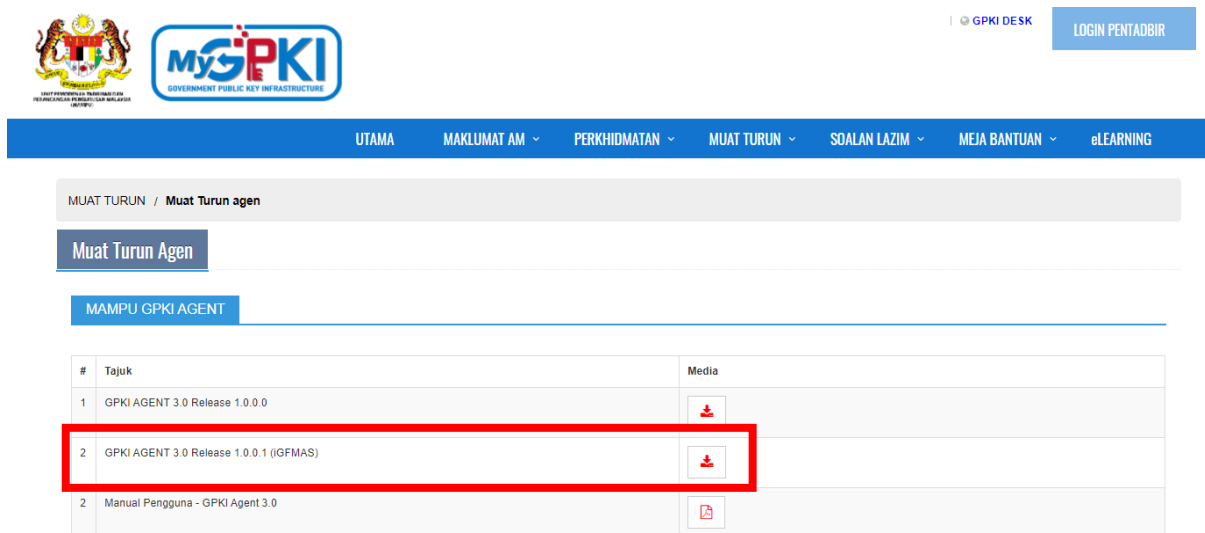

TATACARA PEMASANGAN AGEN GPKI 3.0 RELEASE 1.0.0.1

1. Layari Portal GPKI (<https://gпки.mampu.gov.my>)
2. Klik Menu Muat Turun > Muat Turun Agen

3. Klik butang muat turun untuk memuat turun GPKI Agent 3.0 Release 1.0.0.1 daripada Portal GPKI

4. Klik installer GPKI Agent 3.0 Release 1.0.0.1 yang telah dimuat turun di lokasi yang telah ditetapkan. Contoh: This PC > Downloads

5. Tick pada check box seperti berikut dan klik Butang Next.

6. Klik Butang Install